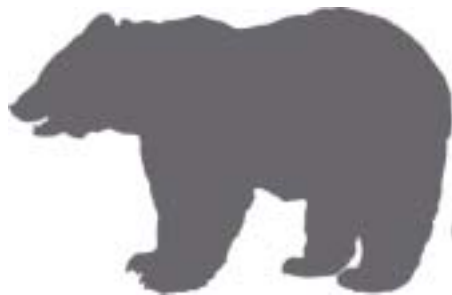

クマのからだ

5種類のクマのからだの大きさや、毛にはどんなちがいがありましたか？

平均的なからだの大きさをくらべると、大きい順に、ヒグマ、ナマケグマ、ツキノワグマ、メガネグマ、マレーグマとなります。これは、寒い場所に生活する動物ほど体温をちゃんと保つ必要があるため、からだが大きいと考えられています。毛の長さも、生活している場所の気温によってちがいがあります。また、毛の色はそれぞれ生活している場所で、自分がめだたないように保護色になっています。同じクマの中でも一頭一頭にちがいがあります。例えば、メガネグマよりもツキノワグマのほうが小さい、という結果もあります。

ツキノワグマ