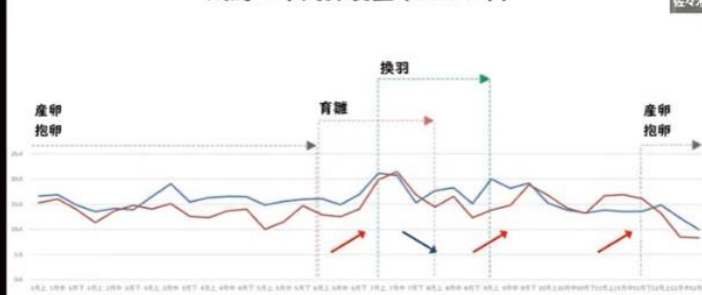

・上陸割合

1 時間ごとの上陸羽数をカウント。年々上陸時間が増えていることがわかるほか「採食のために海に行き、夕方は巣に帰る」という野生と同じ生活を再現できている

・営巣地利用

高所にあり、入り口が狭くなっている人から遠い場所の巣穴をよく好んで使われている 利用している巣を調べることでペンギンたちにとってより良い巣を選んでもらえるよう工夫することができた

（【祝 10 周年！】フンボルトペンギン生態園ペンギンヒルズの魅力をご紹介します

<https://youtu.be/J79ENHzduhA>

動物園の研究活動

<http://www.parks.or.jp/sczoo/blog/entry/002702.html>

麻布大学との共同研究で泡を発生させるエンリッチメントの装置を用いた行動調査

https://twitter.com/saitamazoo_tw/status/1377113142308696076

成鳥の年間採食量 (2020年)